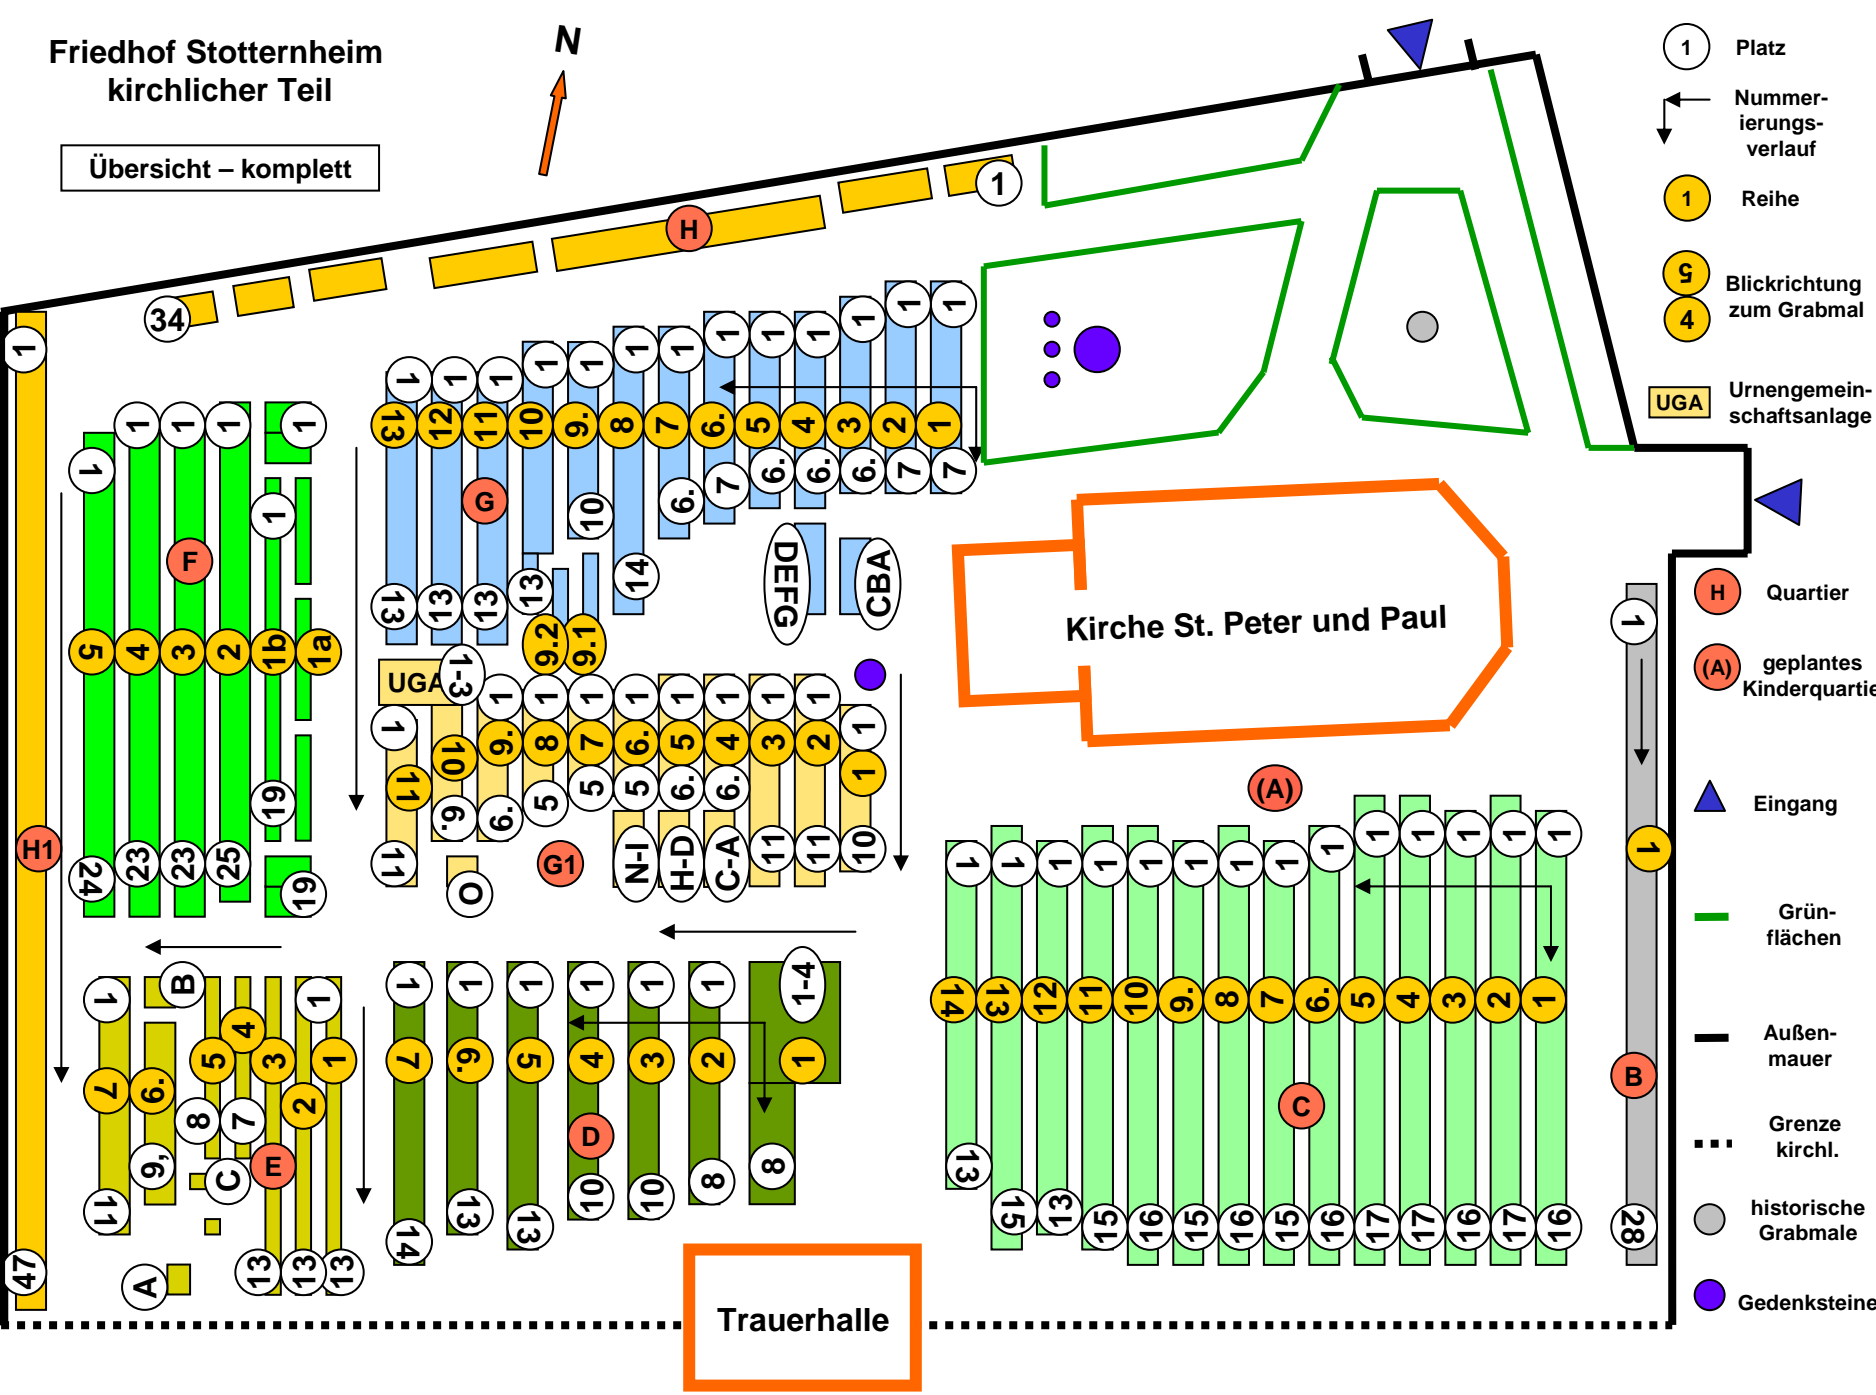

Friedhof Stotternheim kirchlicher Teil

Übersicht – komplett

- Platz
- Nummerierungsverlauf
- Reihe
- Blickrichtung zum Grabmal
- Blickrichtung zum Grabmal
- Urnengemeinschaftsanlage
- Quartier
- geplantes Kinderquartier
- Eingang
- Grünflächen
- Außenmauer
- Grenze kirchl.
- historische Grabmale
- Gedenksteine

Trauerhalle

Friedhof Stotternheim kirchlicher Teil

Übersicht – Quartiere und Reihen

- 1 Reihe
- 9 Blickrichtung zum Grabmal
- 4
- UGA Urnengemeinschaftsanlage
- H Quartier
- (A) geplantes Kinderquartier
- ▲ Eingang
- Grünflächen
- Außenmauer
- Grenze kirchl.
- historische Grabmale
- Gedenksteine

Friedhof Stotternheim kirchlicher Teil

Übersicht – Quartiere

UGA Urnengemeinschaftsanlage

H Quartier

(A) geplantes Kinderquartier

▲ Eingang

— Grünflächen

— Außenmauer

⋯ Grenze kirchl.

○ historische Grabmale

● Gedenksteine

Kirche St. Peter und Paul

Trauerhalle