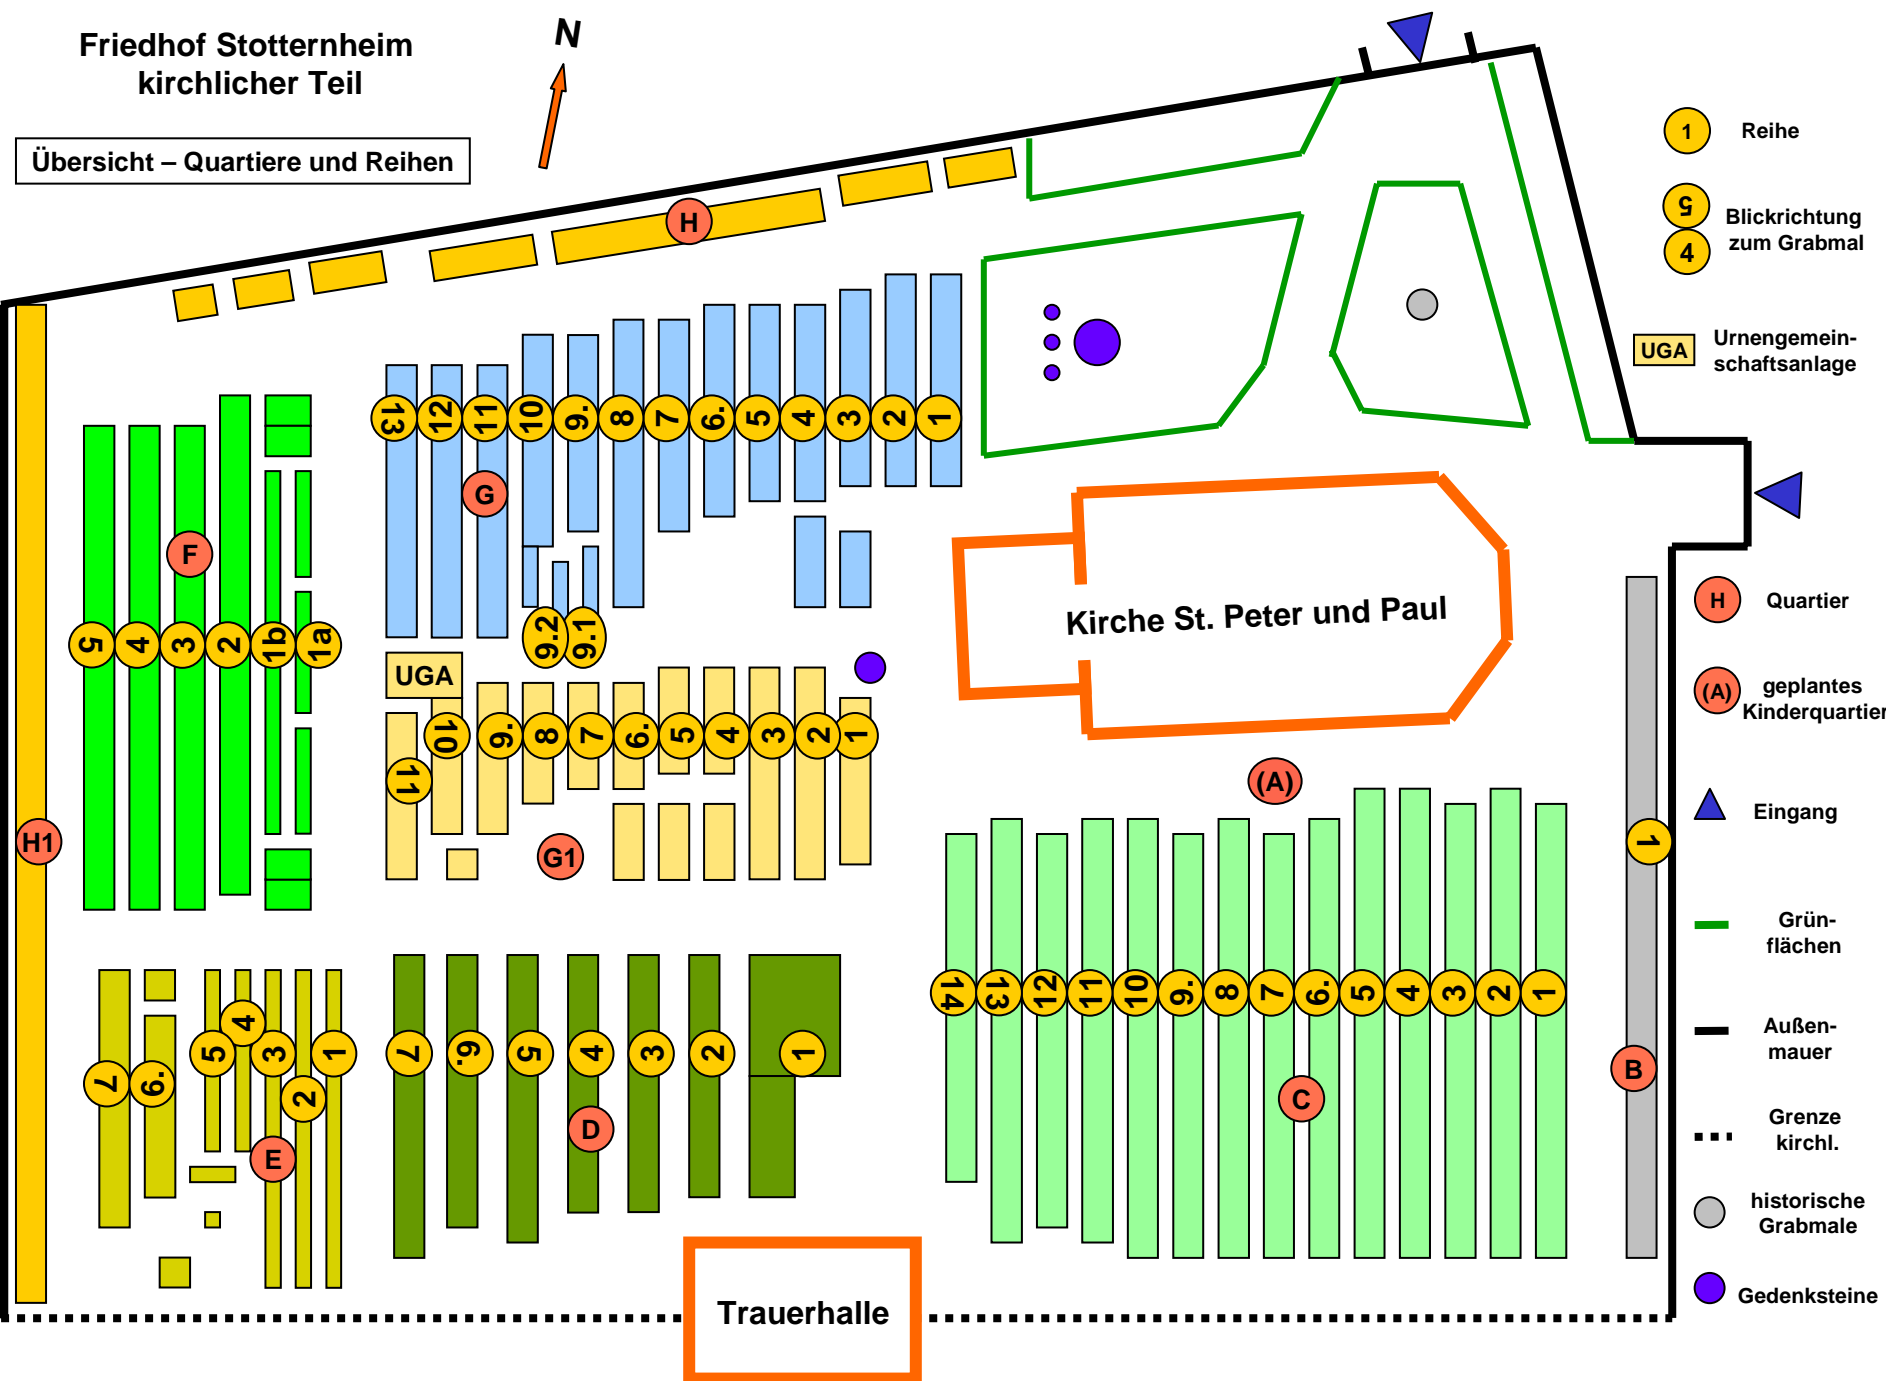

Friedhof Stotternheim kirchlicher Teil

Übersicht – komplett

- Platz
- Nummerierungsverlauf
- Reihe
- Blickrichtung zum Grabmal
- Blickrichtung zum Grabmal
- Urnengemeinschaftsanlage
- Quartier
- geplantes Kinderquartier
- Eingang
- Grünflächen
- Außenmauer
- Grenze kirchl.
- historische Grabmale
- Gedenksteine

Trauerhalle

Friedhof Stotternheim kirchlicher Teil

Übersicht – Quartiere und Reihen

- 1 Reihe
- 9 Blickrichtung zum Grabmal
- 4
- UGA Urnengemeinschaftsanlage
- H Quartier
- (A) geplantes Kinderquartier
- ▲ Eingang
- Grünflächen
- Außenmauer
- Grenze kirchl.
- historische Grabmale
- Gedenksteine

Friedhof Stotternheim kirchlicher Teil

Übersicht – Quartiere

UGA Urnengemeinschaftsanlage

H Quartier

(A) geplantes Kinderquartier

▲ Eingang

— Grünflächen

— Außenmauer

⋯ Grenze kirchl.

○ historische Grabmale

● Gedenksteine

Kirche St. Peter und Paul

Trauerhalle